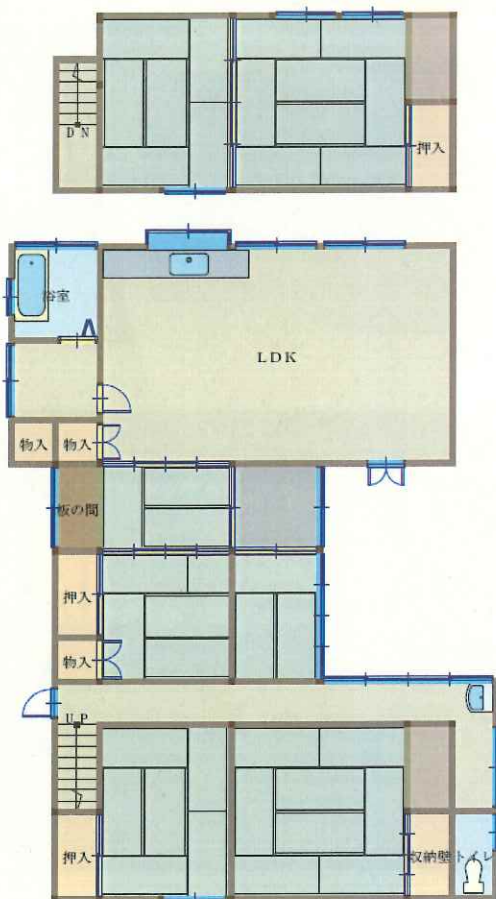

物件番号：218

賃貸物件

7LDK

所在地	笠岡市西大戸	構造	木造瓦葺2階建
建築年度	大正4年頃	駐車場	2台駐車可
土地面積	460.97㎡	延床面積	166.27㎡
	139.45坪		50.3坪
水道	上水道	下水道	汲取り
トイレ	洋式・簡易水洗	風呂	灯油
キッチン	ガス	ペット	不可
空き家になった時期	平成30年4月頃		
最寄りの施設			
笠岡市民病院	約 5.5 km	若竹保育園	約 2.9 km
ローソン有田店	約 2.7 km	大井幼稚園	約 3.0 km
笠岡IC	約 3.4 km	大井小学校	約 2.7 km
笠岡駅	約 6.6 km	笠岡西中学校	約 4.6 km
賃料	50,000円/月		

家の状態
<ul style="list-style-type: none"> ・ 2階の畳が一部たわんでいます。 ・ 洗面台の上辺りの土壁が一部むき出しになっています。
関連情報
<ul style="list-style-type: none"> ・ 納屋がついています。